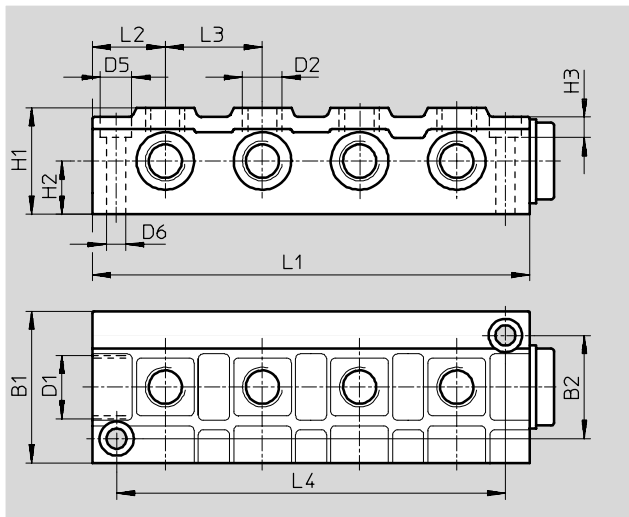

Алюминиевая отливка

Присоединение D1		B1	B2	B3	D5	H1	L1	L2	L3	L4	Вес [г]	Номер заказа	Тип	PU*
Линия питания	Отвод													
G ¹ / ₈	G ¹ / ₈	20	11.6	13	4.4	17	56	13.5	17	46	25	6 701	FR-4-1/8-B	1
G ¹ / ₄	G ¹ / ₄	28	17	16	6.4	30	89	20	29	74	60	7 849	FR-4-1/4-C	1
G ³ / ₈	G ³ / ₈	32	19	20	6.4	26	85	20	26	72	75	6 703	FR-4-3/8-B	1
G ¹ / ₂	G ¹ / ₂	38	22	25	6.4	32	105	25	32	90	120	6 704	FR-4-1/2-B	1

* Количество штук в упаковке

Коллектор FR-8

Число линий питания: 2, включая одну с установленной заглушкой
Число отводов: 8

Рабочее давление: 0 ... 16 бар

Материал:

Алюминиевая отливка

Присоединение D1		Присоединение D2		B1	B2	D5	D6	H1	H2	H3	L1	L2	L3	L4	Вес [г]	Номер заказа	Тип	PU*
Линия питания	Отвод					∅	∅											
G ³ / ₈	G ¹ / ₈	40	26	11	6,6	30	15	6,8	114	22,5	23	100	135	2 077	FR-8-1/8	1		
G ¹ / ₂	G ¹ / ₄	50	34	11	6,6	35	17,5	6,8	144	24	32	128	230	2 078	FR-8-1/4	1		
G ³ / ₄	G ¹ / ₂	60	40	15	6,6	45	22,5	9	170	31	36	150	1000	6 411	FR-8-1/2	1		