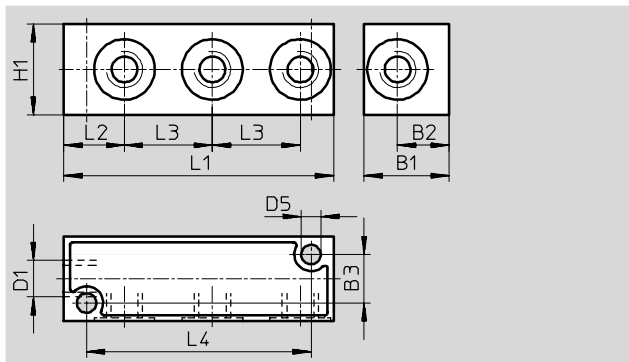

- До 12 отводов
- Подвод питания по выбору слева или справа

Коллекторы FR

Обзор продукции

FESTO

Серия	Конструкция	Тип	Присоединительная резьба		Число		→ Стр.
			Линия питания	Отвод	Линий питания	Отводов	
Коллектор с 4 присоединениями							
	FR-4	G ¹ / ₈	G ¹ / ₈	1	4	3 / 5.8-3	
		G ¹ / ₄	G ¹ / ₄				
		G ³ / ₈	G ³ / ₈				
		G ¹ / ₂	G ¹ / ₂				
Коллектор с 8 присоединениями							
	FR-8	G ³ / ₈	G ¹ / ₈	1	8	3 / 5.8-3	
		G ¹ / ₂	G ¹ / ₄				
		G ³ / ₄	G ¹ / ₂				
Коллектор с 9 присоединениями							
	FR-9	G ¹ / ₈	M3	1	9	3 / 5.8-4	
Коллектор с 12 присоединениями							
	FR-12	G ¹ / ₈	M5	1	12	3 / 5.8-4	

Коллекторы FR

Технические данные

FESTO

Коллектор FR-4

Число линий питания: 1

Число отводов: 4

Рабочее давление: 0 ... 16 бар

Материал:

Алюминиевая отливка

Присоединение D1		B1	B2	B3	D5	H1	L1	L2	L3	L4	Вес [г]	Номер заказа	Тип	PU*
Линия питания	Отвод													
G ¹ / ₈	G ¹ / ₈	20	11.6	13	4.4	17	56	13.5	17	46	25	6 701	FR-4-1/8-B	1
G ¹ / ₄	G ¹ / ₄	28	17	16	6.4	30	89	20	29	74	60	7 849	FR-4-1/4-C	1
G ³ / ₈	G ³ / ₈	32	19	20	6.4	26	85	20	26	72	75	6 703	FR-4-3/8-B	1
G ¹ / ₂	G ¹ / ₂	38	22	25	6.4	32	105	25	32	90	120	6 704	FR-4-1/2-B	1

* Количество штук в упаковке

Коллектор FR-8

Число линий питания: 2, включая одну с установленной заглушкой
Число отводов: 8

Рабочее давление: 0 ... 16 бар

Материал:

Алюминиевая отливка

Присоединение D1		Присоединение D2		B1	B2	D5	D6	H1	H2	H3	L1	L2	L3	L4	Вес [г]	Номер заказа	Тип	PU*
Линия питания	Отвод					∅	∅											
G ³ / ₈	G ¹ / ₈	40	26	11	6,6	30	15	6,8	114	22,5	23	100	135	2 077	FR-8-1/8	1		
G ¹ / ₂	G ¹ / ₄	50	34	11	6,6	35	17,5	6,8	144	24	32	128	230	2 078	FR-8-1/4	1		
G ³ / ₄	G ¹ / ₂	60	40	15	6,6	45	22,5	9	170	31	36	150	1000	6 411	FR-8-1/2	1		