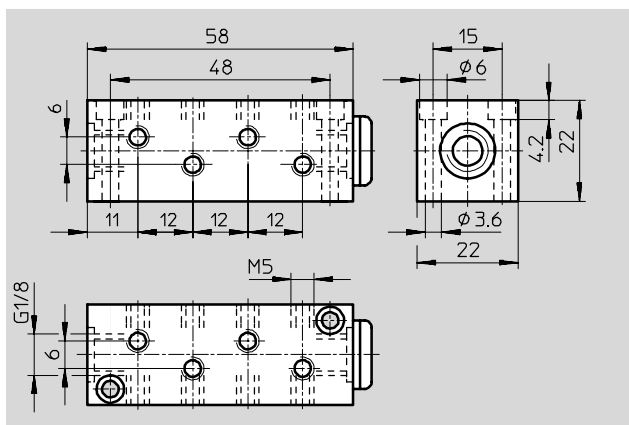

Алюминиевая отливка

Присоединение D1		B1	B2	B3	D5	H1	L1	L2	L3	L4	Вес [г]	Номер заказа	Тип	PU*
Линия питания	Отвод													
G ¹ / ₈	G ¹ / ₈	20	11.6	13	4.4	17	56	13.5	17	46	25	6 701	FR-4-1/8-B	1
G ¹ / ₄	G ¹ / ₄	28	17	16	6.4	30	89	20	29	74	60	7 849	FR-4-1/4-C	1
G ³ / ₈	G ³ / ₈	32	19	20	6.4	26	85	20	26	72	75	6 703	FR-4-3/8-B	1
G ¹ / ₂	G ¹ / ₂	38	22	25	6.4	32	105	25	32	90	120	6 704	FR-4-1/2-B	1

Анодированный алюминий

Присоединение		Вес [г]	Номер заказа	Тип	PU*
Линия питания	Отвод				
G1/8	M3	15	30 981 FR-9-M3-B		1

* Количество штук в упаковке

Коллектор FR-12

Число линий питания:

2, включая одну с установленной заглушкой

Число отводов: 12

Рабочее давление: 0 ... 16 бар

Материал:

Анодированный алюминий

Присоединение		Вес [г]	Номер заказа	Тип	PU*
Линия питания	Отвод				
G1/8	M5	40	4 525 FR-12-M5		1

* Количество штук в упаковке