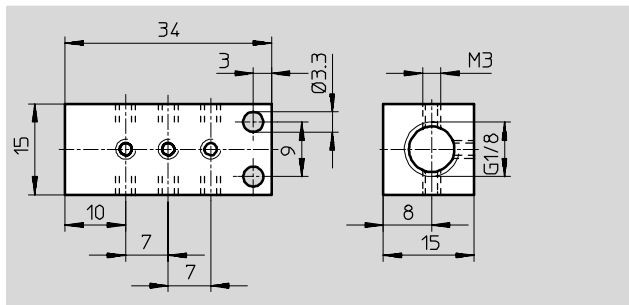

Коллекторы FR

Технические данные

FESTO

Коллектор FR-9

Число линий питания: 1

Число отводов: 9

Материал:

Анодированный алюминий

Присоединение		Вес [г]	Номер заказа	Тип	PU*
Линия питания	Отвод				
G1/8	M3	15	30 981 FR-9-M3-B		1

* Количество штук в упаковке

Коллектор FR-12

Число линий питания:

2, включая одну с установленной заглушкой

Число отводов: 12

Рабочее давление: 0 ... 16 бар

Материал:

Анодированный алюминий